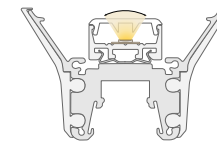

Product shown: BOOM with brass decor panel and black end caps.

UPLIGHT OPTIONS

Diode Visibility

Asymmetric Optical
40°, 60°, 70°, 90°, 110°, 145°, 170°

Photometric Performance

ASYM

40°

60°

Single cable feed

1. BOOM01-SN-2C-ST-ST-FT-BL-CL-SV-XX
2. BOOM01-DOWN-SW-5.0-35-NA-DF
3. BOOM01-UP-SW-6.0HE-35-110D
4. SK-SF-RD-5"-WH-TB-XX, SK-NF-RD-5"-WH-TB-XX

NOTE: POA available on single

- ① SPECIFY ASSEMBLED FIXTURE DETAILS
- ② SPECIFY DOWNLIGHT
- ③ SPECIFY UPLIGHT
- ④ SPECIFY SUSPENSION KIT