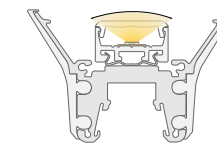

UPLIGHT OPTIONS

Diode Visibility

Asymmetric Optical
40°, 60°, 70°, 90°, 110°, 145°, 170°

Photometric Performance

ASYM

40°

60°

70°

90°

110°

145°

170°