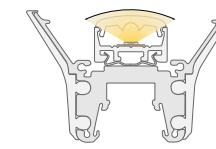

UPLIGHT OPTIONS

Diode Visibility

Asymmetric Optical
40°, 60°, 70°, 90°, 110°, 145°, 170°

Photometric Performance

ASYM

40°

60°

70°

90°

110°

145°

170°