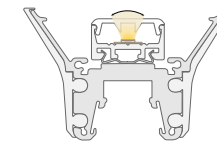

Product shown: BOOM with brass decor panel and black end caps.

UPLIGHT OPTIONS

Diode Visibility

Asymmetric Optical
40°, 60°, 70°, 90°, 110°, 145°, 170°

Photometric Performance

ASYM

40°

60°

Single cable feed

1. BOOM01-SN-2C-ST-ST-FT-BL-CL-SV-XX
2. BOOM01-DOWN-SW-5.0-35-NA-DF
3. BOOM01-UP-SW-6.0HE-35-110D
4. SK-SF-RD-5"-WH-TB-XX, SK-NF-RD-5"-WH-TB-XX

NOTE: POA available on single

- ① SPECIFY ASSEMBLED FIXTURE DETAILS
- ② SPECIFY DOWNLIGHT
- ③ SPECIFY UPLIGHT
- ④ SPECIFY SUSPENSION KIT