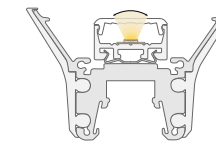

Product shown: BOOM with brass decor panel and black end caps.

UPLIGHT OPTIONS

Diode Visibility

Asymmetric Optical
40°, 60°, 70°, 90°, 110°, 145°, 170°

Photometric Performance

ASYM

40°

60°

Single cable feed

1. BOOM01-SN-2C-ST-ST-FT-BL-CL-SV-XX
2. BOOM01-DOWN-SW-5.0-35-NA-DF
3. BOOM01-UP-SW-6.0HE-35-110D
4. SK-SF-RD-5"-WH-TB-XX, SK-NF-RD-5"-WH-TB-XX

NOTE: POA available on single

- ① SPECIFY ASSEMBLED FIXTURE DETAILS
- ② SPECIFY DOWNLIGHT
- ③ SPECIFY UPLIGHT
- ④ SPECIFY SUSPENSION KIT