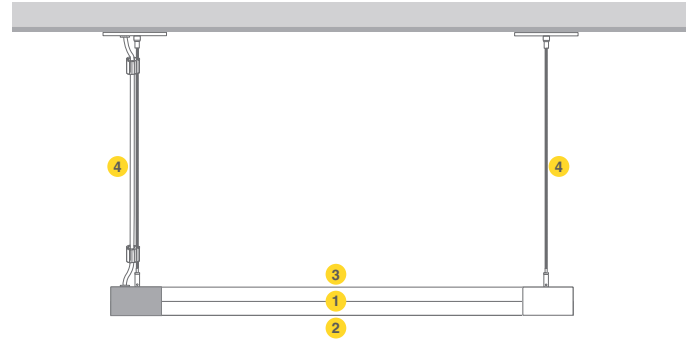

Single cable feed

1. BOOM01-SN-2C-ST-ST-FT-BL-CL-SV-XX
2. BOOM01-DOWN-SW-5.0-35-NA-DF
3. BOOM01-UP-SW-6.0HE-35-110D
4. SK-SF-RD-5"-WH-TB-XX, SK-NF-RD-5"-WH-TB-XX

NOTE: POA available on single

- ① SPECIFY ASSEMBLED FIXTURE DETAILS
- ② SPECIFY DOWNLIGHT
- ③ SPECIFY UPLIGHT
- ④ SPECIFY SUSPENSION KIT